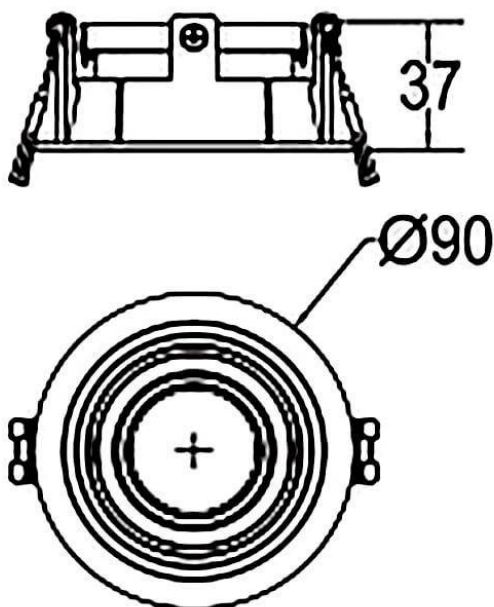

**COMBO Accessories**

Accessoires Lavov : anneau noir et réflecteur en aluminium mat

Code article	86.D008.1012.02
Type de produit	Intérieurs
Catégorie	Spots Encastrés
Famille	COMBO
Sous-famille	COMBO Accessories
Pictograms	

Dessin technique

Produit	
Durée de vie	50000 h L80B10
Finition	Garniture noire et réflecteur en aluminium mat