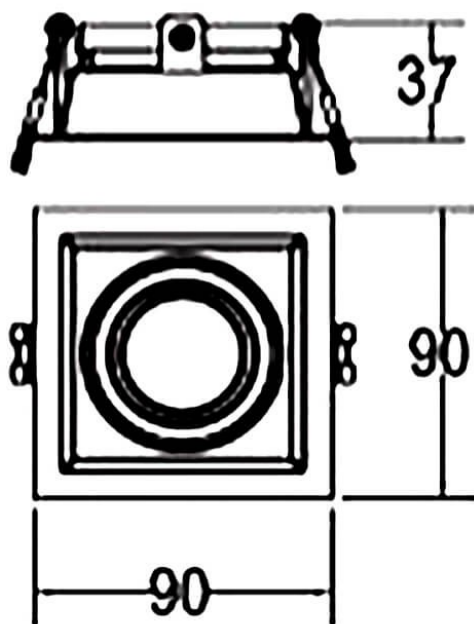


**COMBO Accessories**

Accessoires Lavov : anneau blanc et réflecteur en aluminium mat

Code article	86.D008.1013.01
Type de produit	Intérieurs
Catégorie	Spots Encastrés
Famille	COMBO
Sous-famille	COMBO Accessories
Pictograms	

Dessin technique

Produit	
Durée de vie	50000 h L80B10
Finition	Garniture blanche et réflecteur en aluminium mat