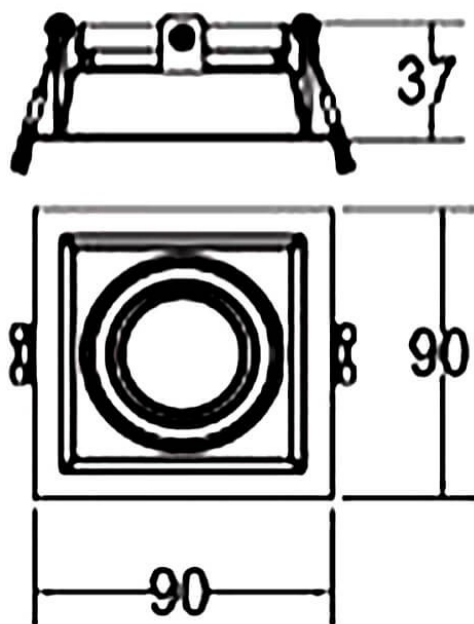


**COMBO Accessories**

Accessoires Lavov : anneau noir et réflecteur en aluminium mat

Code article	86.D008.1013.02
Type de produit	Intérieurs
Catégorie	Spots Encastrés
Famille	COMBO
Sous-famille	COMBO Accessories
Pictograms	

Dessin technique**Produit****Durée de vie** 50000 h L80B10**Finition** Garniture noire et réflecteur en aluminium mat