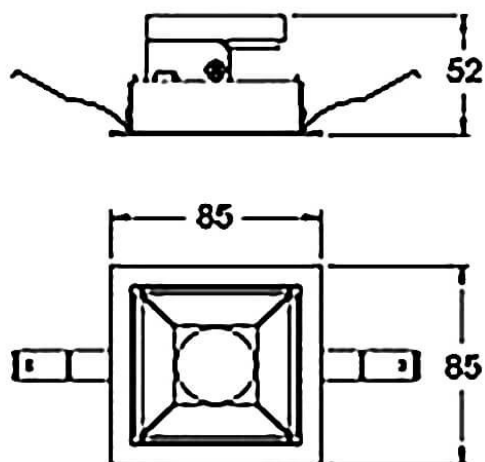

COMBO Accessories

Accessoires Lavov : anneau blanc et réflecteur blanc combinés

Code article	86.D008.1107.01
Type de produit	Intérieurs
Catégorie	Spots Encastrés
Famille	COMBO
Sous-famille	COMBO Accessories
Pictograms	

Dessin technique

Produit	
Durée de vie	50000 h L80B10
Finition	Garniture blanche et réflecteur blanc