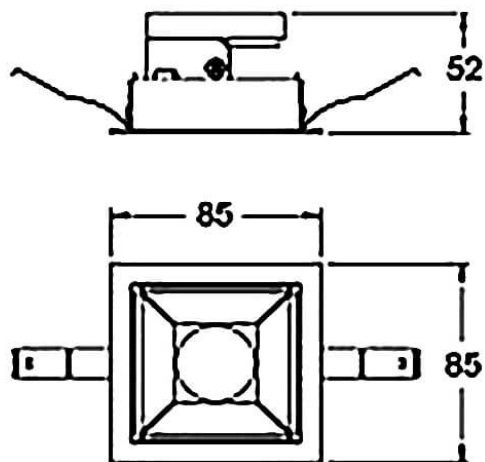

COMBO Accessories

Accessoires Lavov COMBO anneau noir et réflecteur blanc

Code article	86.D008.1107.02
Type de produit	Intérieurs
Catégorie	Spots Encastrés
Famille	COMBO
Sous-famille	COMBO Accessories
Pictograms	

Dessin technique

Produit	
Durée de vie	50000 h L80B10
Finition	Bordure noire et réflecteur blanc