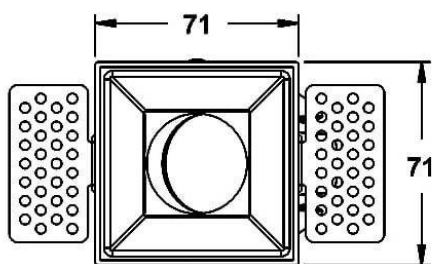

**COMBO Accessories**

Accessoires Lavov : anneau blanc et réflecteur blanc combinés

<b>Code article</b>	<b>86.D008.1108.01</b>
<b>Type de produit</b>	<b>Intérieurs</b>
<b>Catégorie</b>	<b>Spots Encastrés</b>
<b>Famille</b>	<b>COMBO</b>
<b>Sous-famille</b>	<b>COMBO Accessories</b>
<b>Pictograms</b>	

**Dessin technique**

<b>Produit</b>	
<b>Durée de vie</b>	<b>50000 h L80B10</b>
<b>Finition</b>	<b>Garniture blanche et réflecteur blanc</b>