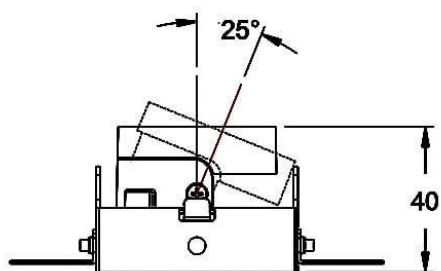

**COMBO Accessories**

Accessoires Lavov : anneau blanc et réflecteur blanc combinés

<b>Code article</b>	<b>86.D008.1108.01</b>
<b>Type de produit</b>	<b>Intérieurs</b>
<b>Catégorie</b>	<b>Spots Encastrés</b>
<b>Famille</b>	<b>COMBO</b>
<b>Sous-famille</b>	<b>COMBO Accessories</b>
<b>Pictograms</b>	

**Dessin technique**

<b>Produit</b>	
<b>Durée de vie</b>	<b>50000 h L80B10</b>
<b>Finition</b>	<b>Garniture blanche et réflecteur blanc</b>