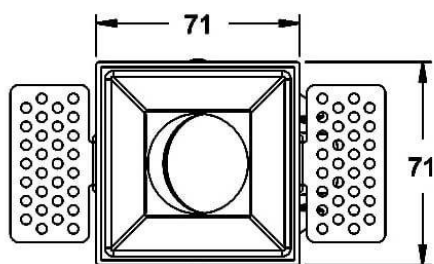

COMBO Accessories

Accessoires Lavov COMBO anneau noir et réflecteur blanc

Code article	86.D008.1108.02
Type de produit	Intérieurs
Catégorie	Spots Encastrés
Famille	COMBO
Sous-famille	COMBO Accessories
Pictograms	

Dessin technique

Produit	
Durée de vie	50000 h L80B10
Finition	Bordure noire et réflecteur blanc