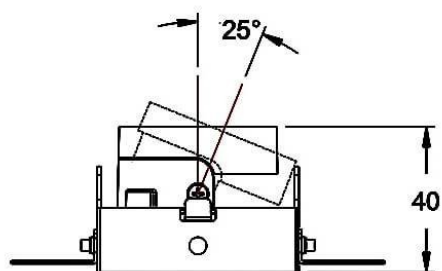

COMBO Accessories

Accessoires Lavov COMBO anneau noir et réflecteur blanc

Code article	86.D008.1108.02
Type de produit	Intérieurs
Catégorie	Spots Encastrés
Famille	COMBO
Sous-famille	COMBO Accessories
Pictograms	

Dessin technique

Produit	
Durée de vie	50000 h L80B10
Finition	Bordure noire et réflecteur blanc