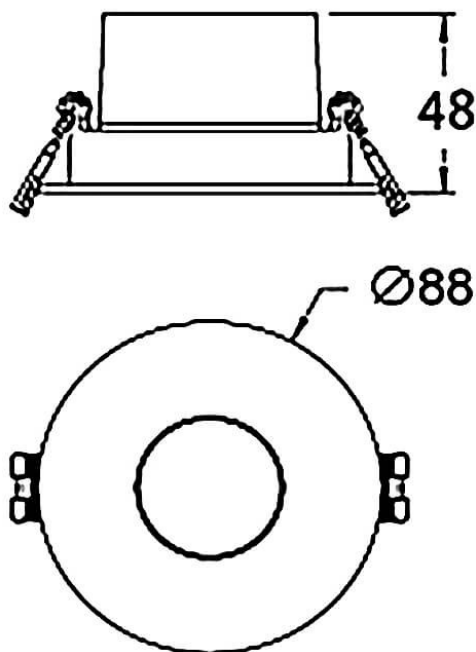

**COMBO Accessories**

Accessoires Lavov : anneau blanc et réflecteur blanc combinés

Code article	86.D008.1109.01
Type de produit	Intérieurs
Catégorie	Spots Encastrés
Famille	COMBO
Sous-famille	COMBO Accessories
Pictograms	

Dessin technique

Produit	
Durée de vie	50000 h L80B10
Finition	Garniture blanche et réflecteur blanc