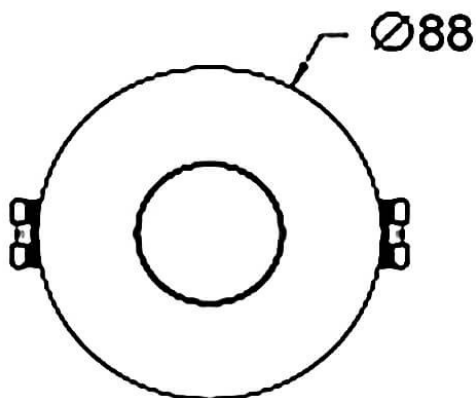

**COMBO Accessories**

Accessoires Lavov COMBO anneau noir et réflecteur blanc

Code article	86.D008.1109.02
Type de produit	Intérieurs
Catégorie	Spots Encastrés
Famille	COMBO
Sous-famille	COMBO Accessories
Pictograms	

Dessin technique

Produit	
Durée de vie	50000 h L80B10
Finition	Bordure noire et réflecteur blanc