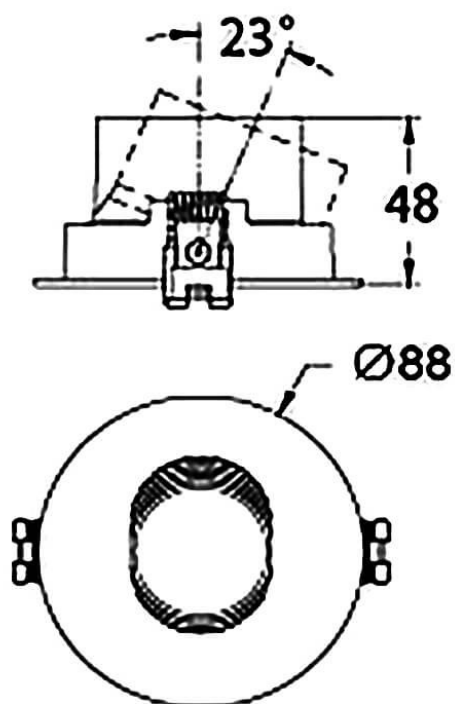

**COMBO Accessories**

Accessoires Lavov : anneau blanc et réflecteur blanc combinés

Code article	86.D008.1110.01
Type de produit	Intérieurs
Catégorie	Spots Encastrés
Famille	COMBO
Sous-famille	COMBO Accessories
Pictograms	

Dessin technique

Produit	
Durée de vie	50000 h L80B10
Finition	Garniture blanche et réflecteur blanc