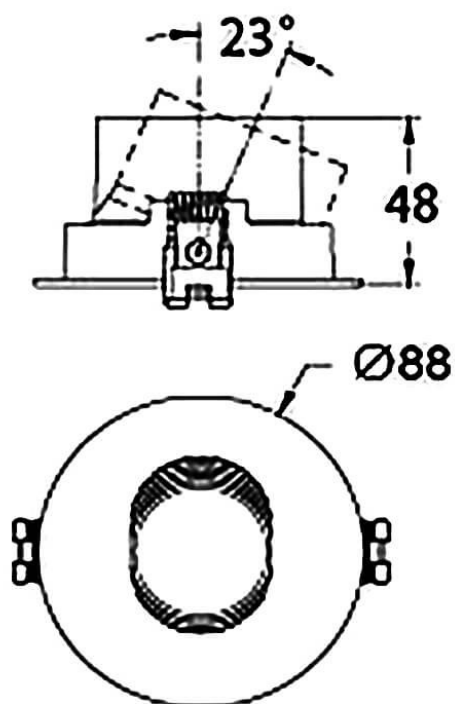

**COMBO Accessories**

Accessoires Lavov COMBO anneau noir et réflecteur blanc

Code article	86.D008.1110.02
Type de produit	Intérieurs
Catégorie	Spots Encastrés
Famille	COMBO
Sous-famille	COMBO Accessories
Pictograms	

**Dessin technique**

Produit	
Durée de vie	50000 h L80B10
Finition	Bordure noire et réflecteur blanc