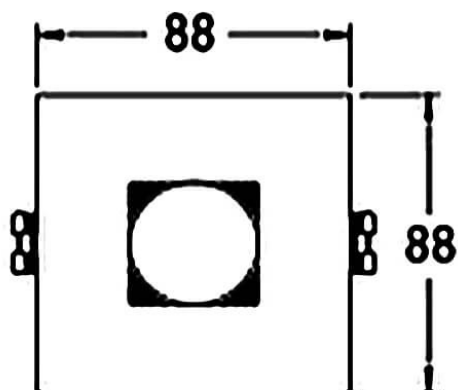

**COMBO Accessories**

Accessoires Lavov : anneau blanc et réflecteur blanc combinés

<b>Code article</b>	<b>86.D008.1111.01</b>
<b>Type de produit</b>	<b>Intérieurs</b>
<b>Catégorie</b>	<b>Spots Encastrés</b>
<b>Famille</b>	<b>COMBO</b>
<b>Sous-famille</b>	<b>COMBO Accessories</b>
<b>Pictograms</b>	

**Dessin technique**

<b>Produit</b>	
<b>Durée de vie</b>	<b>50000 h L80B10</b>
<b>Finition</b>	<b>Garniture blanche et réflecteur blanc</b>