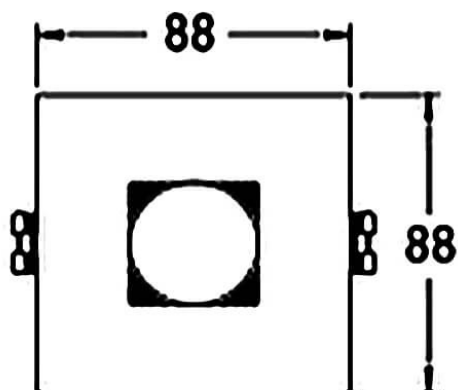

**COMBO Accessories**

Accessoires Lavov COMBO anneau noir et réflecteur blanc

Code article	86.D008.1111.02
Type de produit	Intérieurs
Catégorie	Spots Encastrés
Famille	COMBO
Sous-famille	COMBO Accessories
Pictograms	

Dessin technique

Produit	
Durée de vie	50000 h L80B10
Finition	Bordure noire et réflecteur blanc