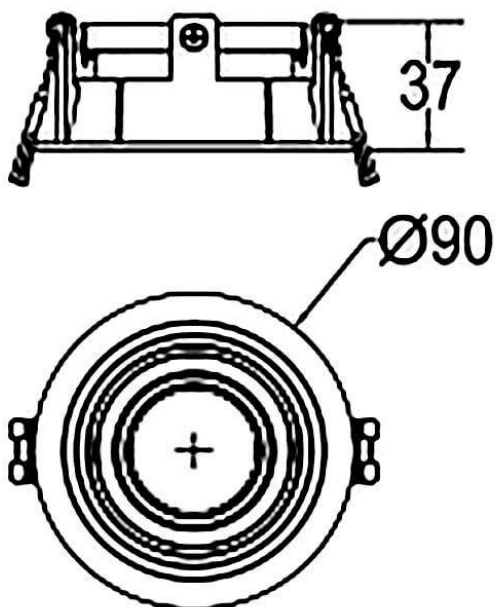

**COMBO Accessories**

Accessoires Lavov : anneau blanc et réflecteur blanc combinés

| | |
|------------------------|--------------------------|
| Code article | 86.D008.1112.01 |
| Type de produit | Intérieurs |
| Catégorie | Spots Encastrés |
| Famille | COMBO |
| Sous-famille | COMBO Accessories |
| Pictograms | |

Dessin technique

| | |
|---------------------|--|
| Produit | |
| Durée de vie | 50000 h L80B10 |
| Finition | Garniture blanche et réflecteur blanc |