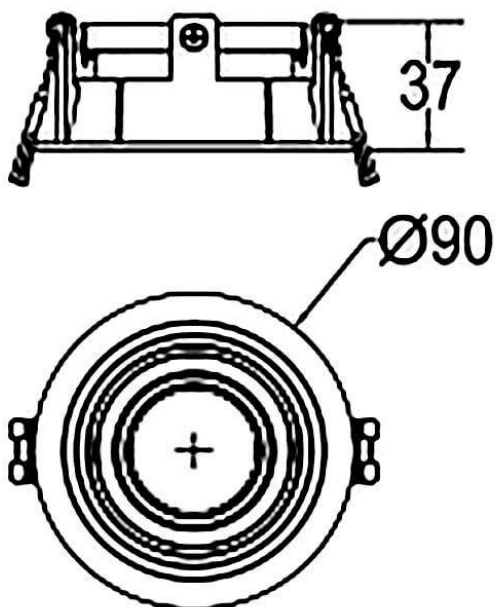

**COMBO Accessories**

Accessoires Lavov COMBO anneau noir et réflecteur blanc

Code article	86.D008.1112.02
Type de produit	Intérieurs
Catégorie	Spots Encastrés
Famille	COMBO
Sous-famille	COMBO Accessories
Pictograms	

Dessin technique

Produit	
Durée de vie	50000 h L80B10
Finition	Bordure noire et réflecteur blanc