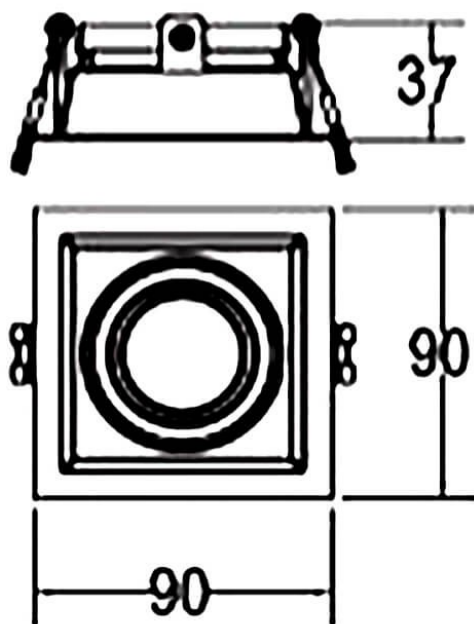


**COMBO Accessories**

Accessoires Lavov : anneau blanc et réflecteur blanc combinés

<b>Code article</b>	<b>86.D008.1113.01</b>
<b>Type de produit</b>	<b>Intérieurs</b>
<b>Catégorie</b>	<b>Spots Encastrés</b>
<b>Famille</b>	<b>COMBO</b>
<b>Sous-famille</b>	<b>COMBO Accessories</b>
<b>Pictograms</b>	

**Dessin technique**

<b>Produit</b>	
<b>Durée de vie</b>	<b>50000 h L80B10</b>
<b>Finition</b>	<b>Garniture blanche et réflecteur blanc</b>