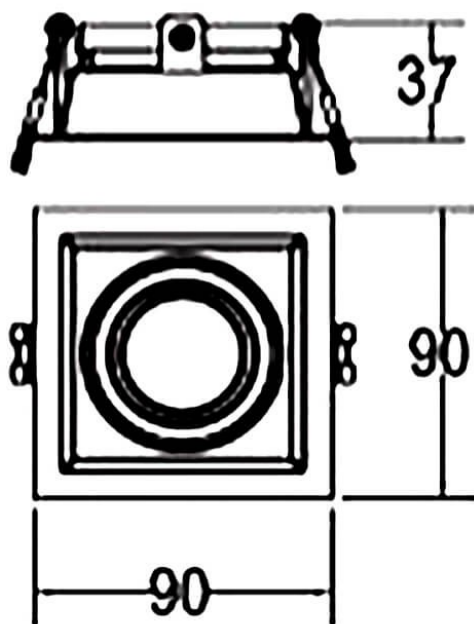


**COMBO Accessories**

Accessoires Lavov COMBO anneau noir et réflecteur blanc

| | |
|------------------------|--------------------------|
| Code article | 86.D008.1113.02 |
| Type de produit | Intérieurs |
| Catégorie | Spots Encastrés |
| Famille | COMBO |
| Sous-famille | COMBO Accessories |
| Pictograms | |

Dessin technique

| | |
|---------------------|--|
| Produit | |
| Durée de vie | 50000 h L80B10 |
| Finition | Bordure noire et réflecteur blanc |