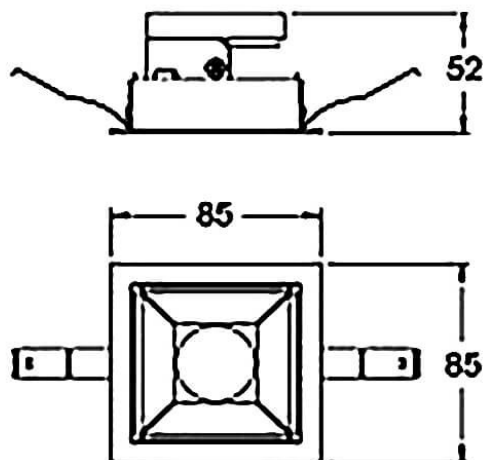

COMBO Accessories

Accessoires Lavov : anneau blanc et réflecteur noir combinés

Code article	86.D008.1207.01
Type de produit	Intérieurs
Catégorie	Spots Encastrés
Famille	COMBO
Sous-famille	COMBO Accessories
Pictograms	

Dessin technique

Produit	
Durée de vie	50000 h L80B10
Finition	Garniture blanche et réflecteur noir