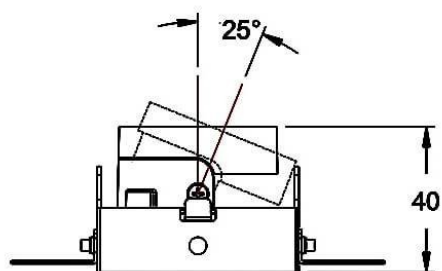

COMBO Accessories

Accessoires Lavov COMBO anneau blanc et réflecteur noir

Code article	86.D008.1208.01
Type de produit	Intérieurs
Catégorie	Spots Encastrés
Famille	COMBO
Sous-famille	COMBO Accessories
Pictograms	

Dessin technique

Produit	
Durée de vie	50000 h L80B10
Finition	Garniture blanche et réflecteur noir