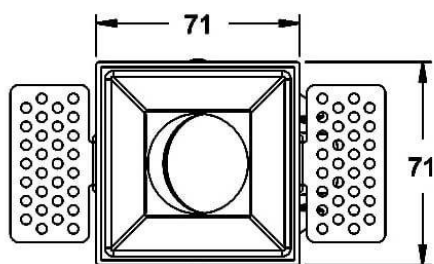

COMBO Accessories

Accessoires Lavov COMBO anneau blanc et réflecteur noir

Code article	86.D008.1208.01
Type de produit	Intérieurs
Catégorie	Spots Encastrés
Famille	COMBO
Sous-famille	COMBO Accessories
Pictograms	

Dessin technique

Produit	
Durée de vie	50000 h L80B10
Finition	Garniture blanche et réflecteur noir