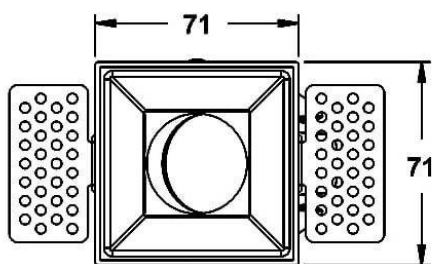

**COMBO Accessories**

Accessoires Lavov : anneau noir et réflecteur noir combinés

<b>Code article</b>	<b>86.D008.1208.02</b>
<b>Type de produit</b>	<b>Intérieurs</b>
<b>Catégorie</b>	<b>Spots Encastrés</b>
<b>Famille</b>	<b>COMBO</b>
<b>Sous-famille</b>	<b>COMBO Accessories</b>
<b>Pictograms</b>	

**Dessin technique**

<b>Produit</b>	
<b>Durée de vie</b>	<b>50000 h L80B10</b>
<b>Finition</b>	<b>Garniture noire et réflecteur noir</b>