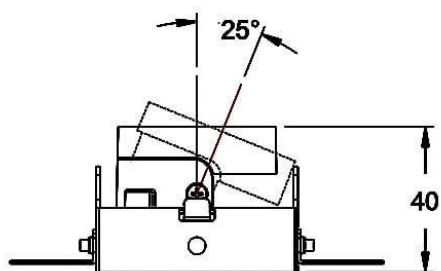

**COMBO Accessories**

Accessoires Lavov : anneau noir et réflecteur noir combinés

<b>Code article</b>	<b>86.D008.1208.02</b>
<b>Type de produit</b>	<b>Intérieurs</b>
<b>Catégorie</b>	<b>Spots Encastrés</b>
<b>Famille</b>	<b>COMBO</b>
<b>Sous-famille</b>	<b>COMBO Accessories</b>
<b>Pictograms</b>	

**Dessin technique**

<b>Produit</b>	
<b>Durée de vie</b>	<b>50000 h L80B10</b>
<b>Finition</b>	<b>Garniture noire et réflecteur noir</b>