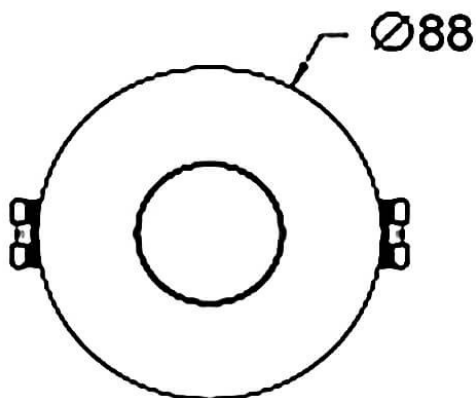

**COMBO Accessories**

Accessoires Lavov : anneau blanc et réflecteur noir combinés

Code article	86.D008.1209.01
Type de produit	Intérieurs
Catégorie	Spots Encastrés
Famille	COMBO
Sous-famille	COMBO Accessories
Pictograms	

Dessin technique

Produit	
Durée de vie	50000 h L80B10
Finition	Garniture blanche et réflecteur noir