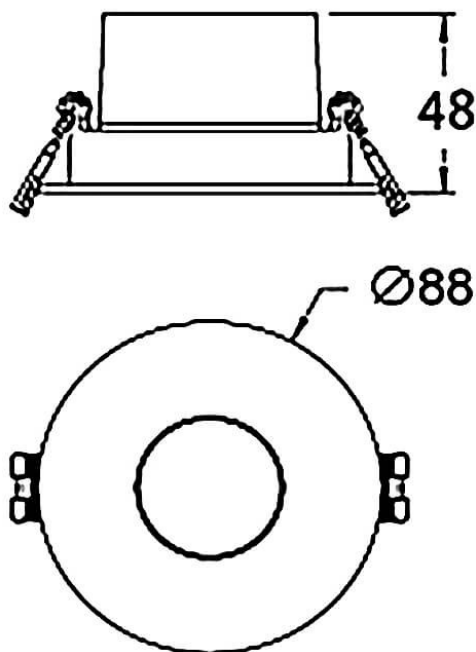

**COMBO Accessories**

Accessoires Lavov : combo anneau noir et réflecteur noir

Code article	86.D008.1209.02
Type de produit	Intérieurs
Catégorie	Spots Encastrés
Famille	COMBO
Sous-famille	COMBO Accessories
Pictograms	

**Dessin technique**

Produit	
Durée de vie	50000 h L80B10
Finition	Garniture noire et réflecteur noir