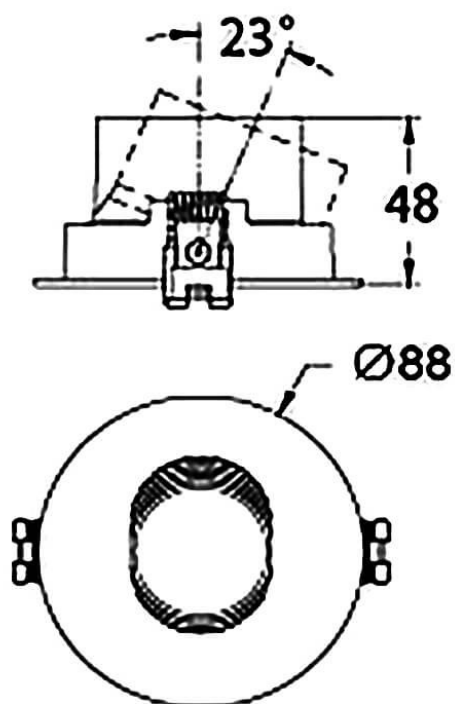

**COMBO Accessories**

Accessoires Lavov : anneau blanc et réflecteur noir combinés

Code article	86.D008.1210.01
Type de produit	Intérieurs
Catégorie	Spots Encastrés
Famille	COMBO
Sous-famille	COMBO Accessories
Pictograms	

Dessin technique

Produit	
Durée de vie	50000 h L80B10
Finition	Garniture blanche et réflecteur noir