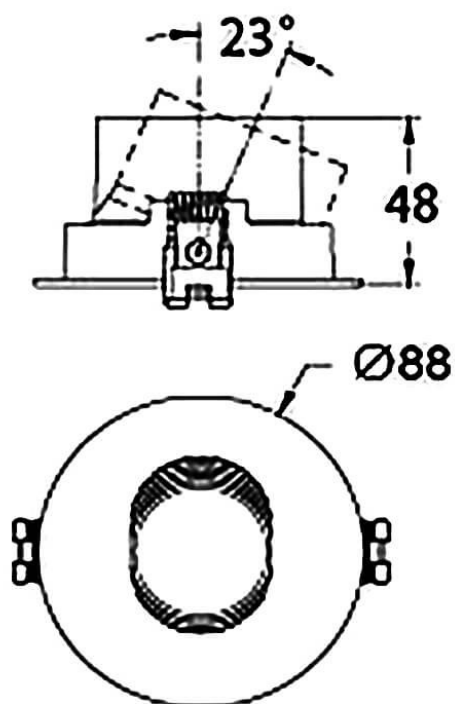

**COMBO Accessories**

Accessoires Lavov : combo anneau noir et réflecteur noir

Code article	86.D008.1210.02
Type de produit	Intérieurs
Catégorie	Spots Encastrés
Famille	COMBO
Sous-famille	COMBO Accessories
Pictograms	

**Dessin technique**

Produit	
Durée de vie	50000 h L80B10
Finition	Garniture noire et réflecteur noir