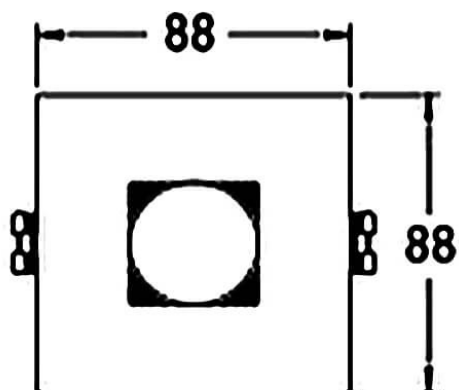

**COMBO Accessories**

Accessoires Lavov : anneau blanc et réflecteur noir combinés

Code article	86.D008.1211.01
Type de produit	Intérieurs
Catégorie	Spots Encastrés
Famille	COMBO
Sous-famille	COMBO Accessories
Pictograms	

Dessin technique

Produit	
Durée de vie	50000 h L80B10
Finition	Garniture blanche et réflecteur noir