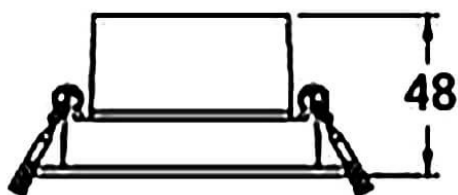

**COMBO Accessories**

Accessoires Lavov : anneau blanc et réflecteur noir combinés

Code article	86.D008.1211.01
Type de produit	Intérieurs
Catégorie	Spots Encastrés
Famille	COMBO
Sous-famille	COMBO Accessories
Pictograms	

Dessin technique

Produit	
Durée de vie	50000 h L80B10
Finition	Garniture blanche et réflecteur noir