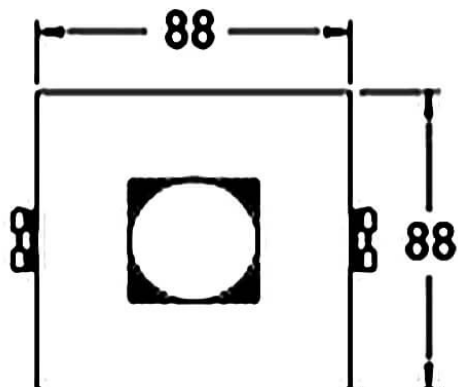

**COMBO Accessories**

Accessoires Lavov : combo anneau noir et réflecteur noir

Code article	86.D008.1211.02
Type de produit	Intérieurs
Catégorie	Spots Encastrés
Famille	COMBO
Sous-famille	COMBO Accessories
Pictograms	

Dessin technique

Produit	
Durée de vie	50000 h L80B10
Finition	Garniture noire et réflecteur noir