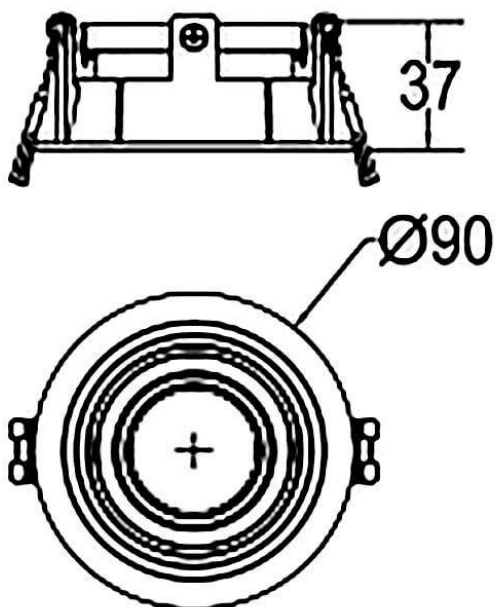

**COMBO Accessories**

Accessoires Lavov : anneau blanc et réflecteur noir combinés

Code article	86.D008.1212.01
Type de produit	Intérieurs
Catégorie	Spots Encastrés
Famille	COMBO
Sous-famille	COMBO Accessories
Pictograms	

Dessin technique

Produit	
Durée de vie	50000 h L80B10
Finition	Garniture blanche et réflecteur noir