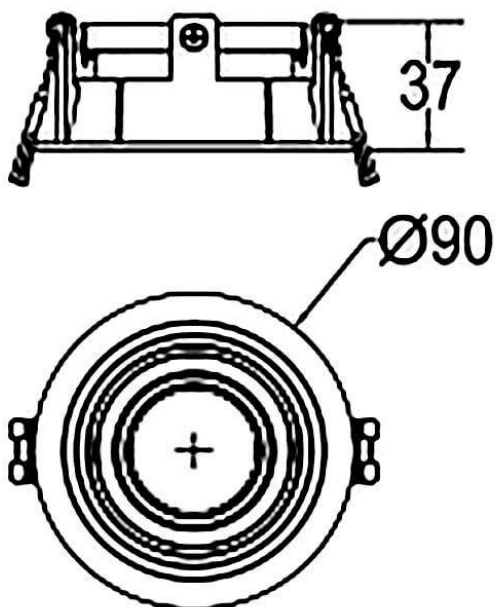

**COMBO Accessories**

Accessoires Lavov : combo anneau noir et réflecteur noir

Code article	86.D008.1212.02
Type de produit	Intérieurs
Catégorie	Spots Encastrés
Famille	COMBO
Sous-famille	COMBO Accessories
Pictograms	

Dessin technique

Produit	
Durée de vie	50000 h L80B10
Finition	Garniture noire et réflecteur noir