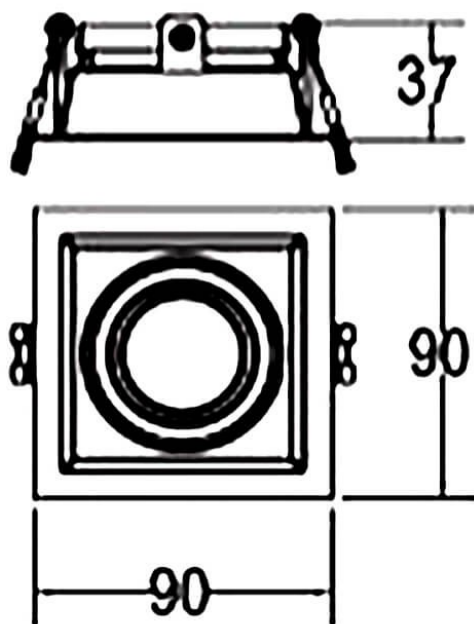

**COMBO Accessories**

Accessoires Lavov : anneau blanc et réflecteur noir combinés

<b>Code article</b>	<b>86.D008.1213.01</b>
<b>Type de produit</b>	<b>Intérieurs</b>
<b>Catégorie</b>	<b>Spots Encastrés</b>
<b>Famille</b>	<b>COMBO</b>
<b>Sous-famille</b>	<b>COMBO Accessories</b>
<b>Pictograms</b>	

**Dessin technique**

<b>Produit</b>	
<b>Durée de vie</b>	<b>50000 h L80B10</b>
<b>Finition</b>	<b>Garniture blanche et réflecteur noir</b>