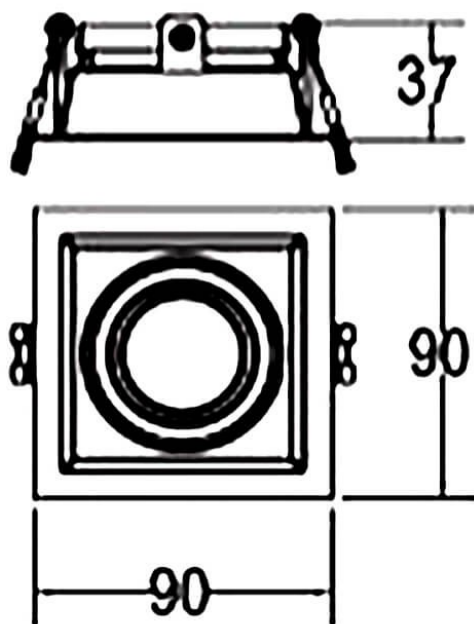

COMBO Accessories

Accessoires Lavov : combo anneau noir et réflecteur noir

Code article	86.D008.1213.02
Type de produit	Intérieurs
Catégorie	Spots Encastrés
Famille	COMBO
Sous-famille	COMBO Accessories
Pictograms	

Dessin technique

Produit	
Durée de vie	50000 h L80B10
Finition	Garniture noire et réflecteur noir