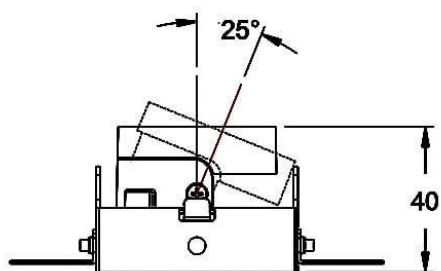

**COMBO Accessories**

Accessoires Lavov COMBO anneau blanc et réflecteur doré

<b>Code article</b>	<b>86.D008.1608.01</b>
<b>Type de produit</b>	<b>Intérieurs</b>
<b>Catégorie</b>	<b>Spots Encastrés</b>
<b>Famille</b>	<b>COMBO</b>
<b>Sous-famille</b>	<b>COMBO Accessories</b>
<b>Pictograms</b>	

**Dessin technique**

<b>Produit</b>	
<b>Durée de vie</b>	<b>50000 h L80B10</b>
<b>Finition</b>	<b>Garniture blanche et réflecteur doré</b>