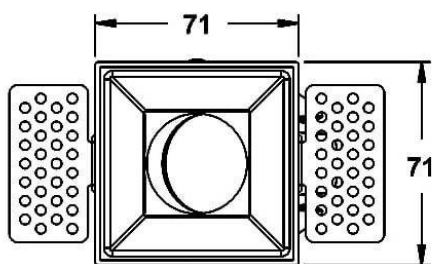

**COMBO Accessories**

Accessoires Lavov COMBO anneau blanc et réflecteur doré

<b>Code article</b>	<b>86.D008.1608.01</b>
<b>Type de produit</b>	<b>Intérieurs</b>
<b>Catégorie</b>	<b>Spots Encastrés</b>
<b>Famille</b>	<b>COMBO</b>
<b>Sous-famille</b>	<b>COMBO Accessories</b>
<b>Pictograms</b>	

**Dessin technique**

<b>Produit</b>	
<b>Durée de vie</b>	<b>50000 h L80B10</b>
<b>Finition</b>	<b>Garniture blanche et réflecteur doré</b>