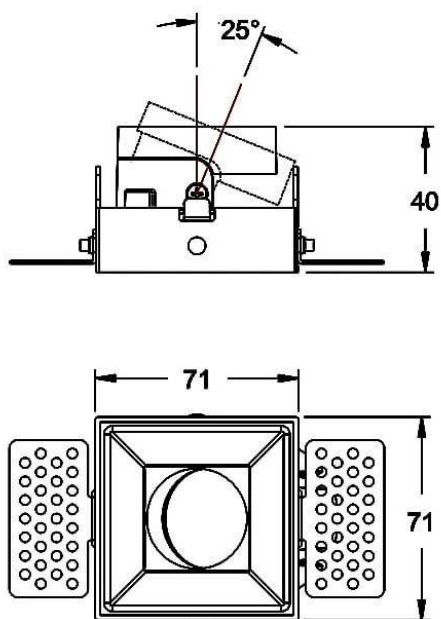

**COMBO Accessories**

Accessoires Lavov COMBO anneau noir et réflecteur doré

<b>Code article</b>	<b>86.D008.1608.02</b>
<b>Type de produit</b>	<b>Intérieurs</b>
<b>Catégorie</b>	<b>Spots Encastrés</b>
<b>Famille</b>	<b>COMBO</b>
<b>Sous-famille</b>	<b>COMBO Accessories</b>
<b>Pictograms</b>	

**Dessin technique**

<b>Produit</b>	
<b>Durée de vie</b>	<b>50000 h L80B10</b>
<b>Finition</b>	<b>Garniture noire et réflecteur doré</b>