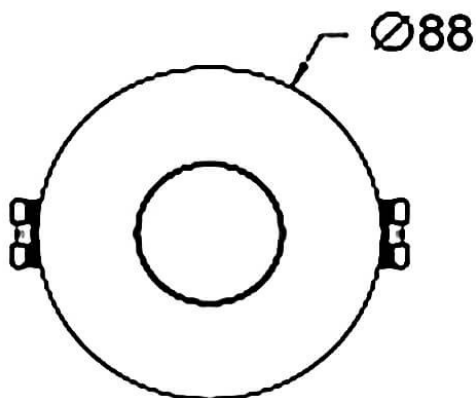

**COMBO Accessories**

Accessoires Lavov : bague blanche et réflecteur doré

Code article	86.D008.1609.01
Type de produit	Intérieurs
Catégorie	Spots Encastrés
Famille	COMBO
Sous-famille	COMBO Accessories
Pictograms	

Dessin technique

Produit	
Durée de vie	50000 h L80B10
Finition	Garniture blanche et réflecteur doré