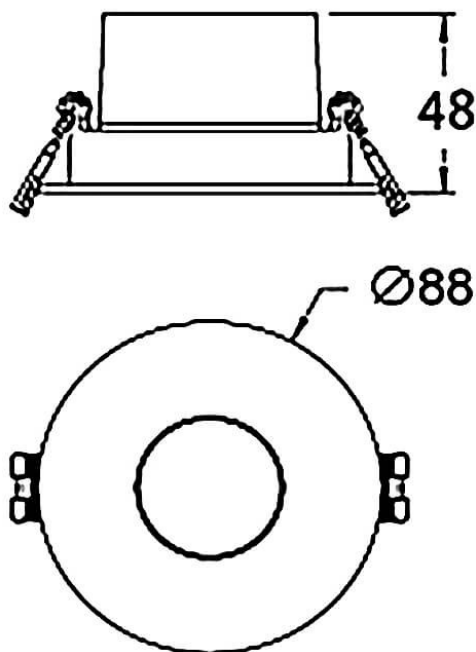

**COMBO Accessories**

Accessoires Lavov COMBO anneau noir et réflecteur doré

Code article	86.D008.1609.02
Type de produit	Intérieurs
Catégorie	Spots Encastrés
Famille	COMBO
Sous-famille	COMBO Accessories
Pictograms	

Dessin technique

Produit	
Durée de vie	50000 h L80B10
Finition	Garniture noire et réflecteur doré