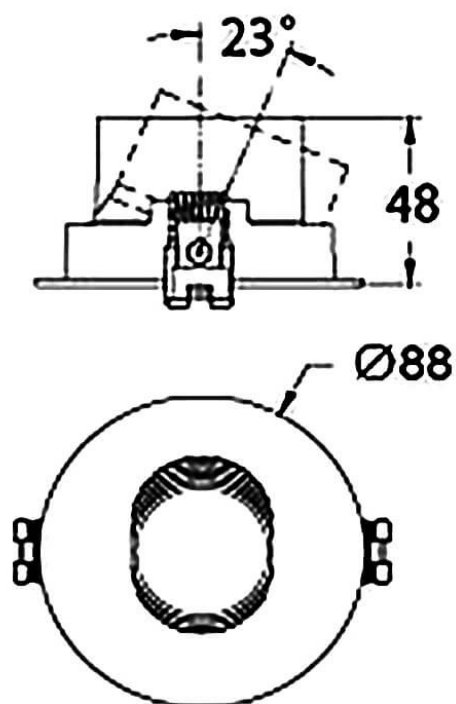

**COMBO Accessories**

Accessoires Lavov : bague blanche et réflecteur doré

Code article	86.D008.1610.01
Type de produit	Intérieurs
Catégorie	Spots Encastrés
Famille	COMBO
Sous-famille	COMBO Accessories
Pictograms	

**Dessin technique**

Produit	
Durée de vie	50000 h L80B10
Finition	Garniture blanche et réflecteur doré