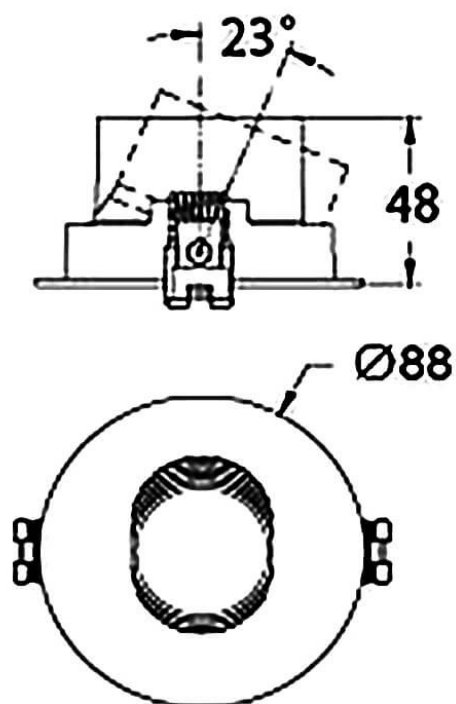

**COMBO Accessories**

Accessoires Lavov COMBO anneau noir et réflecteur doré

Code article	86.D008.1610.02
Type de produit	Intérieurs
Catégorie	Spots Encastrés
Famille	COMBO
Sous-famille	COMBO Accessories
Pictograms	

**Dessin technique**

Produit	
Durée de vie	50000 h L80B10
Finition	Garniture noire et réflecteur doré