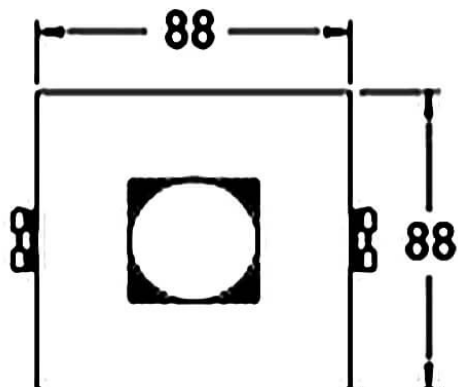

**COMBO Accessories**

Accessoires Lavov : bague blanche et réflecteur doré

<b>Code article</b>	<b>86.D008.1611.01</b>
<b>Type de produit</b>	<b>Intérieurs</b>
<b>Catégorie</b>	<b>Spots Encastrés</b>
<b>Famille</b>	<b>COMBO</b>
<b>Sous-famille</b>	<b>COMBO Accessories</b>
<b>Pictograms</b>	

**Dessin technique**

<b>Produit</b>	
<b>Durée de vie</b>	<b>50000 h L80B10</b>
<b>Finition</b>	<b>Garniture blanche et réflecteur doré</b>