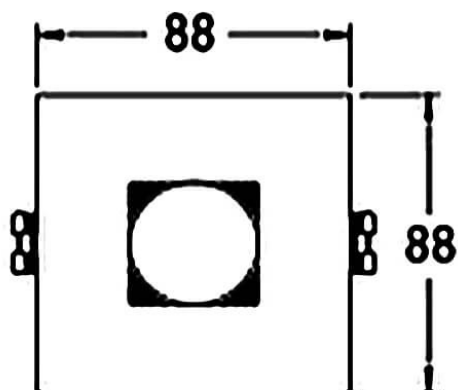

**COMBO Accessories**

Accessoires Lavov COMBO anneau noir et réflecteur doré

Code article	86.D008.1611.02
Type de produit	Intérieurs
Catégorie	Spots Encastrés
Famille	COMBO
Sous-famille	COMBO Accessories
Pictograms	

Dessin technique

Produit	
Durée de vie	50000 h L80B10
Finition	Garniture noire et réflecteur doré