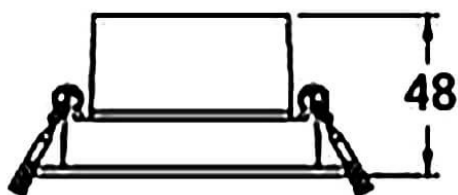

**COMBO Accessories**

Accessoires Lavov COMBO anneau noir et réflecteur doré

Code article	86.D008.1611.02
Type de produit	Intérieurs
Catégorie	Spots Encastrés
Famille	COMBO
Sous-famille	COMBO Accessories
Pictograms	

Dessin technique

Produit	
Durée de vie	50000 h L80B10
Finition	Garniture noire et réflecteur doré