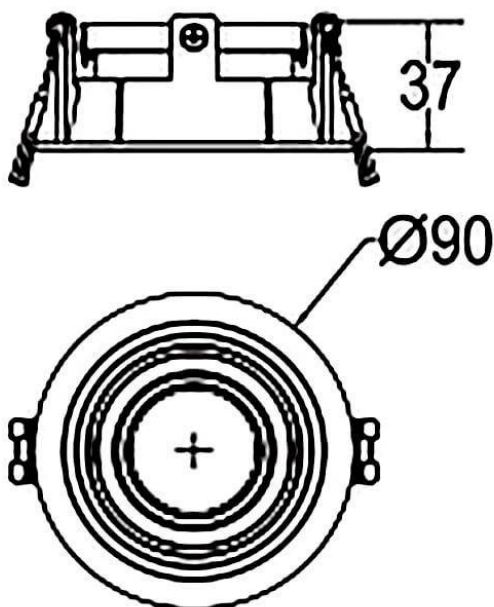

COMBO Accessories

Accessoires Lavov : bague blanche et réflecteur doré

Code article	86.D008.1612.01
Type de produit	Intérieurs
Catégorie	Spots Encastrés
Famille	COMBO
Sous-famille	COMBO Accessories
Pictograms	

Dessin technique

Produit	
Durée de vie	50000 h L80B10
Finition	Garniture blanche et réflecteur doré
Driver intégré	oui
Source lumineuse	LED
Type de LED	COB
Uniformité chromatique (SDCM)	SDCM3