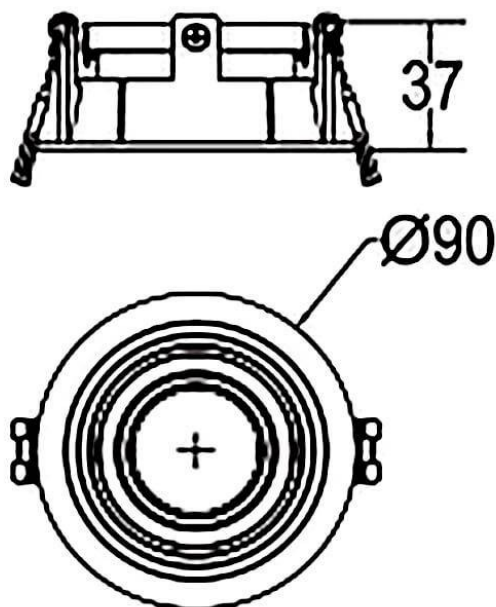

COMBO Accessories

Accessoires Lavov COMBO anneau noir et réflecteur doré

Code article	86.D008.1612.02
Type de produit	Intérieurs
Catégorie	Spots Encastrés
Famille	COMBO
Sous-famille	COMBO Accessories
Pictograms	

Dessin technique

Produit	
Durée de vie	50000 h L80B10
Finition	Garniture noire et réflecteur doré
Driver intégré	oui
Source lumineuse	LED
Type de LED	COB
Uniformité chromatique (SDCM)	SDCM3