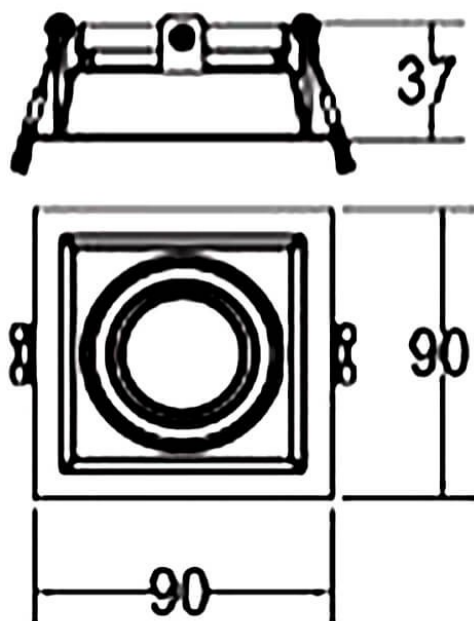

COMBO Accessories

Accessoires Lavov : bague blanche et réflecteur doré

Code article	86.D008.1613.01
Type de produit	Intérieurs
Catégorie	Spots Encastrés
Famille	COMBO
Sous-famille	COMBO Accessories
Pictograms	

Dessin technique

Produit	
Durée de vie	50000 h L80B10
Finition	Garniture blanche et réflecteur doré
Driver intégré	oui
Source lumineuse	LED
Type de LED	COB
Uniformité chromatique (SDCM)	SDCM3