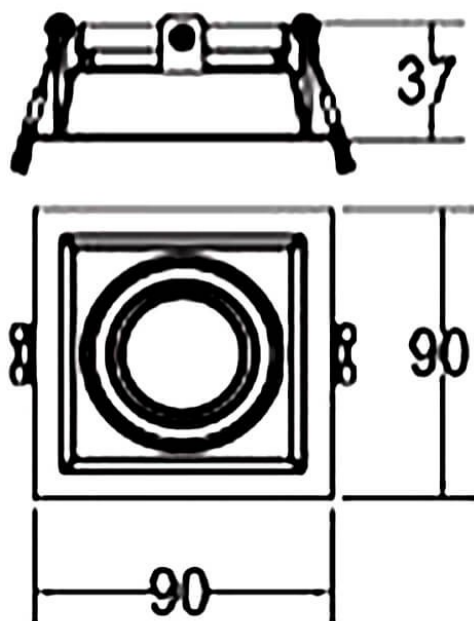

### COMBO Accessories

Accessoires Lavov COMBO anneau noir et réflecteur doré

<b>Code article</b>	<b>86.D008.1613.02</b>
<b>Type de produit</b>	<b>Intérieurs</b>
<b>Catégorie</b>	<b>Spots Encastrés</b>
<b>Famille</b>	<b>COMBO</b>
<b>Sous-famille</b>	<b>COMBO Accessories</b>
<b>Pictograms</b>	

### Dessin technique

<b>Produit</b>	
<b>Durée de vie</b>	<b>50000 h L80B10</b>
<b>Finition</b>	<b>Garniture noire et réflecteur doré</b>
<b>Driver intégré</b>	<b>oui</b>
<b>Source lumineuse</b>	<b>LED</b>
<b>Type de LED</b>	<b>COB</b>
<b>Uniformité chromatique (SDCM)</b>	<b>SDCM3</b>