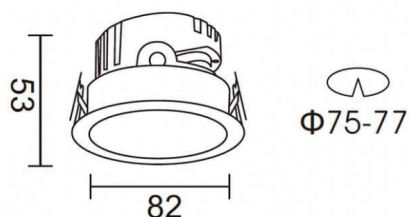

**PRO-DR**

Downlight Lavov PRO-DR de 7 W avec un angle de faisceau de 12°. Température de couleur : 3 000 K. Flux lumineux total : 518 lm. Efficacité lumineuse : 74 lm/W. Driver marche/arrêt. Boîtier en aluminium moulé sous pression, finition noire.

**Dessin technique**

Code article	86.D025.0311.02
Type de produit	Intérieurs
Catégorie	Spots Encastrés
Famille	PRO-D
Sous-famille	PRO-DR
Pictograms	

Produit	
Puissance système (W)	7
Flux lumineux utile (lm)	518
Efficacité lumineuse (lm/W)	74
Angle de faisceau	12
Durée de vie	50000 h L80B10
IP	20
Finition	Noir
Driver intégré	oui
Équipement	ON/OFF
Source lumineuse	LED
Type de LED	COB
Température de couleur (K)	3000
Uniformité chromatique (SDCM)	SDCM3
CRI	90