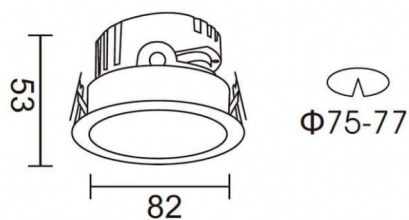

**PRO-DR**

Spot encastré Lavov PRO-DR de 7 W avec un angle de faisceau de 12°. Température de couleur : 3 000 K. Flux lumineux total : 518 lm. Efficacité lumineuse : 74 lm/W. Driver marche/arrêt. Boîtier en aluminium moulé sous pression, finition argentée.

Dessin technique

Code article	86.D025.0311.03
Type de produit	Intérieurs
Catégorie	Spots Encastrés
Famille	PRO-D
Sous-famille	PRO-DR
Pictograms	

Produit	
Puissance système (W)	7
Flux lumineux utile (lm)	518
Efficacité lumineuse (lm/W)	74
Angle de faisceau	12
Durée de vie	50000 h L80B10
IP	20
Finition	Argent
Driver intégré	oui
Équipement	ON/OFF
Source lumineuse	LED
Type de LED	COB
Température de couleur (K)	3000
Uniformité chromatique (SDCM)	SDCM3
CRI	90