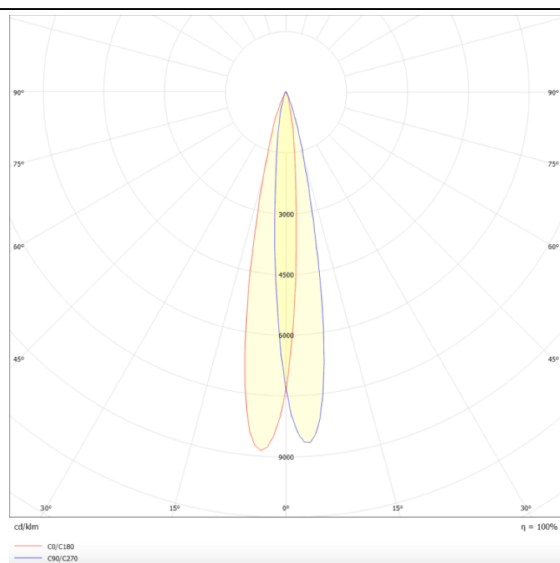

### PRO-DR

Downlight Lavov PRO-DR de 7 W avec un angle de faisceau de 12°. Température de couleur : 3 000 K. Flux lumineux total : 518 lm. Efficacité lumineuse : 74 lm/W. Driver DALI. Boîtier en aluminium moulé sous pression, finition blanche.

### Dessin technique

### Distribution photométrique

Code article	86.D025.0313.01
Type de produit	Intérieurs
Catégorie	Spots Encastrés
Famille	PRO-D
Sous-famille	PRO-DR
Pictograms	

Produit	
Puissance système (W)	7
Flux lumineux utile (lm)	518
Efficacité lumineuse (lm/W)	74
Angle de faisceau	12
Durée de vie	50000 h L80B10
IP	20
Finition	Blanc
Driver intégré	oui
Équipement	DALI
Source lumineuse	LED
Type de LED	COB
Température de couleur (K)	3000
Uniformité chromatique (SDCM)	SDCM3
CRI	90