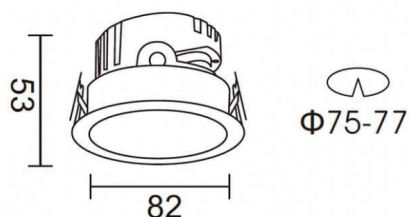

### PRO-DR

Downlight Lavov PRO-DR de 7 W avec un angle de faisceau de 12°. Température de couleur : 3 000 K. Flux lumineux total : 518 lm. Efficacité lumineuse : 74 lm/W. Driver DALI. Boîtier en aluminium moulé sous pression, finition blanche.

### Dessin technique

### Distribution photométrique

Code article	86.D025.0313.01
Type de produit	Intérieurs
Catégorie	Spots Encastrés
Famille	PRO-D
Sous-famille	PRO-DR
Pictograms	

Produit	
Puissance système (W)	7
Flux lumineux utile (lm)	518
Efficacité lumineuse (lm/W)	74
Angle de faisceau	12
Durée de vie	50000 h L80B10
IP	20
Finition	Blanc
Driver intégré	oui
Équipement	DALI
Source lumineuse	LED
Type de LED	COB
Température de couleur (K)	3000
Uniformité chromatique (SDCM)	SDCM3
CRI	90