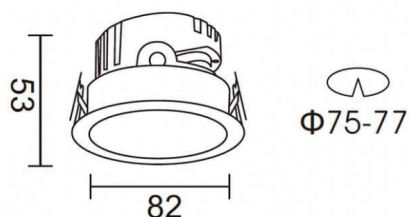

PRO-DR

Downlight Lavov PRO-DR de 7 W avec un angle de faisceau de 12°. Température de couleur : 3 000 K. Flux lumineux total : 518 lm. Efficacité lumineuse : 74 lm/W. Driver DALI. Boîtier en aluminium moulé sous pression, finition noire.

Dessin technique

Distribution photométrique

Code article	86.D025.0313.02
Type de produit	Intérieurs
Catégorie	Spots Encastrés
Famille	PRO-D
Sous-famille	PRO-DR
Pictograms	

Produit	
Puissance système (W)	7
Flux lumineux utile (lm)	518
Efficacité lumineuse (lm/W)	74
Angle de faisceau	12
Durée de vie	50000 h L80B10
IP	20
Finition	Noir
Driver intégré	oui
Équipement	DALI
Source lumineuse	LED
Type de LED	COB
Température de couleur (K)	3000
Uniformité chromatique (SDCM)	SDCM3
CRI	90