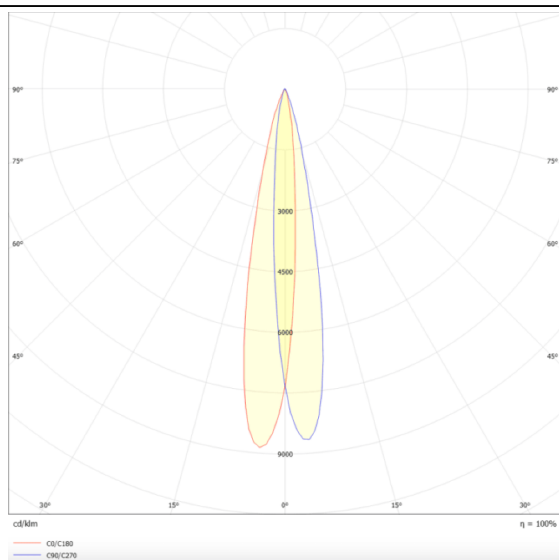

PRO-DR

Downlight Lavov PRO-DR de 7 W avec un angle de faisceau de 12°. Température de couleur : 3 000 K. Flux lumineux total : 518 lm. Efficacité lumineuse : 74 lm/W. Driver DALI. Boîtier en aluminium moulé sous pression, finition noire.

Dessin technique

Distribution photométrique

Code article	86.D025.0313.02
Type de produit	Intérieurs
Catégorie	Spots Encastrés
Famille	PRO-D
Sous-famille	PRO-DR
Pictograms	

Produit	
Puissance système (W)	7
Flux lumineux utile (lm)	518
Efficacité lumineuse (lm/W)	74
Angle de faisceau	12
Durée de vie	50000 h L80B10
IP	20
Finition	Noir
Driver intégré	oui
Équipement	DALI
Source lumineuse	LED
Type de LED	COB
Température de couleur (K)	3000
Uniformité chromatique (SDCM)	SDCM3
CRI	90