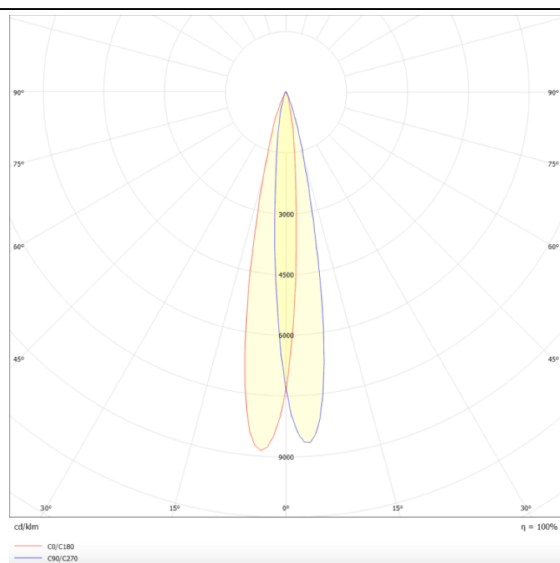

### PRO-DR

Downlight Lavov PRO-DR de 7 W avec un angle de faisceau de 12°. Température de couleur : 3 000 K. Flux lumineux total : 518 lm. Efficacité lumineuse : 74 lm/W. Driver DALI. Boîtier en aluminium moulé sous pression, finition argentée.

### Dessin technique

### Distribution photométrique

Code article	86.D025.0313.03
Type de produit	Intérieurs
Catégorie	Spots Encastrés
Famille	PRO-D
Sous-famille	PRO-DR
Pictograms	

Produit	
Puissance système (W)	7
Flux lumineux utile (lm)	518
Efficacité lumineuse (lm/W)	74
Angle de faisceau	12
Durée de vie	50000 h L80B10
IP	20
Finition	Argent
Driver intégré	oui
Équipement	DALI
Source lumineuse	LED
Type de LED	COB
Température de couleur (K)	3000
Uniformité chromatique (SDCM)	SDCM3
CRI	90