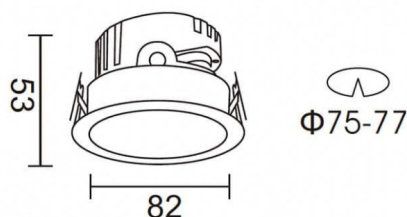

### PRO-DR

Downlight Lavov PRO-DR de 7 W avec un angle de faisceau de 12°. Température de couleur : 3 000 K. Flux lumineux total : 518 lm. Efficacité lumineuse : 74 lm/W. Driver DALI. Boîtier en aluminium moulé sous pression, finition argentée.

### Dessin technique

### Distribution photométrique

Code article	86.D025.0313.03
Type de produit	Intérieurs
Catégorie	Spots Encastrés
Famille	PRO-D
Sous-famille	PRO-DR
Pictograms	

Produit	
Puissance système (W)	7
Flux lumineux utile (lm)	518
Efficacité lumineuse (lm/W)	74
Angle de faisceau	12
Durée de vie	50000 h L80B10
IP	20
Finition	Argent
Driver intégré	oui
Équipement	DALI
Source lumineuse	LED
Type de LED	COB
Température de couleur (K)	3000
Uniformité chromatique (SDCM)	SDCM3
CRI	90