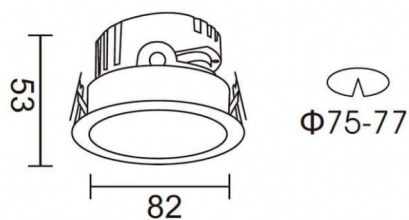

**PRO-DR**

Spot encastré Lavov PRO-DR de 7 W avec un angle de faisceau de 24°. Température de couleur : 3 000 K. Flux lumineux total : 518 lm. Efficacité lumineuse : 74 lm/W. Driver marche/arrêt. Boîtier en aluminium moulé sous pression, finition blanche.

Dessin technique

Code article	86.D025.0321.01
Type de produit	Intérieurs
Catégorie	Spots Encastrés
Famille	PRO-D
Sous-famille	PRO-DR
Pictograms	

Produit	
Puissance système (W)	7
Flux lumineux utile (lm)	518
Efficacité lumineuse (lm/W)	74
Angle de faisceau	24
Durée de vie	50000 h L80B10
IP	20
Finition	Blanc
Driver intégré	oui
Équipement	ON/OFF
Source lumineuse	LED
Type de LED	COB
Température de couleur (K)	3000
Uniformité chromatique (SDCM)	SDCM3
CRI	90