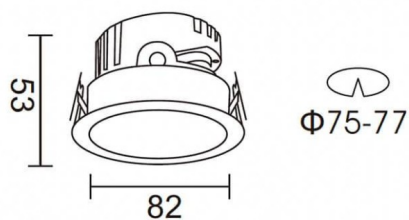

Dessin technique

PRO-DR

Spot encastré Lavov PRO-DR de 7 W avec un angle de faisceau de 24°. Température de couleur : 3 000 K. Flux lumineux total : 518 lm. Efficacité lumineuse : 74 lm/W. Driver marche/arrêt. Boîtier en aluminium moulé sous pression, finition noire.

Code article	86.D025.0321.02
Type de produit	Intérieurs
Catégorie	Spots Encastrés
Famille	PRO-D
Sous-famille	PRO-DR
Pictograms	

Produit	
Puissance système (W)	7
Flux lumineux utile (lm)	518
Efficacité lumineuse (lm/W)	74
Angle de faisceau	24
Durée de vie	50000 h L80B10
IP	20
Finition	Noir
Driver intégré	oui
Équipement	ON/OFF
Source lumineuse	LED
Type de LED	COB
Température de couleur (K)	3000
Uniformité chromatique (SDCM)	SDCM3
CRI	90