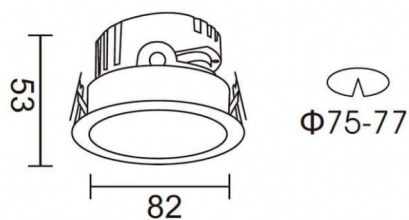

**PRO-DR**

Spot encastré Lavov PRO-DR de 7 W avec un angle de faisceau de 24°. Température de couleur : 3 000 K. Flux lumineux total : 518 lm. Efficacité lumineuse : 74 lm/W. Driver marche/arrêt. Boîtier en aluminium moulé sous pression, finition argentée.

Dessin technique

Code article	86.D025.0321.03
Type de produit	Intérieurs
Catégorie	Spots Encastrés
Famille	PRO-D
Sous-famille	PRO-DR
Pictograms	

Produit	
Puissance système (W)	7
Flux lumineux utile (lm)	518
Efficacité lumineuse (lm/W)	74
Angle de faisceau	24
Durée de vie	50000 h L80B10
IP	20
Finition	Argent
Driver intégré	oui
Équipement	ON/OFF
Source lumineuse	LED
Type de LED	COB
Température de couleur (K)	3000
Uniformité chromatique (SDCM)	SDCM3
CRI	90